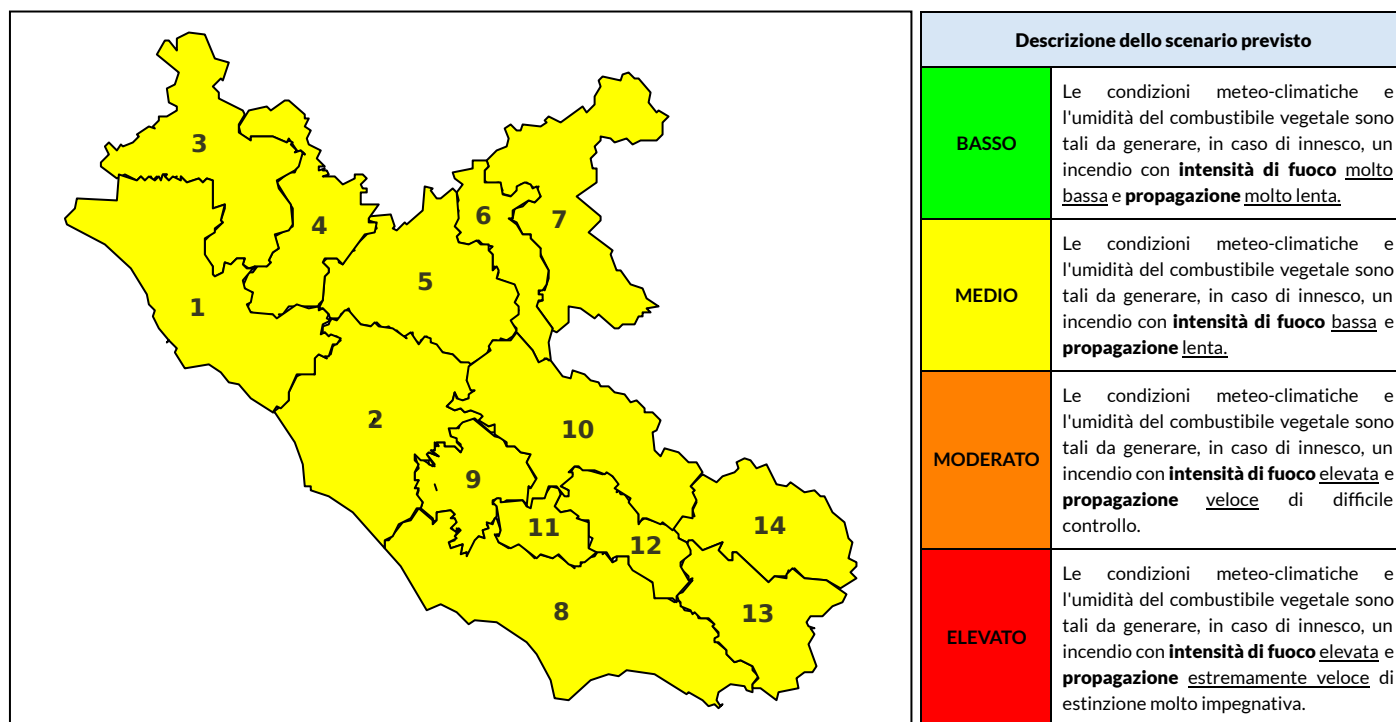

BOLLETTINO DI PERICOLOSITA' DA INCENDI BOSCHIVI

Previsioni per oggi 29-7-2022

Livello di pericolosità da incendio boschivo per Zona di Allerta AIB

Bollettino emesso nel periodo della campagna AIB Lazio sulla base del modello previsionale RISICOLazio, sviluppato in collaborazione con Fondazione CIMA, che fornisce un supporto per la valutazione della Pericolosità da incendio boschivo aggregata sulle Zone di Allerta AIB, approvate come parte integrante del Piano AIB Lazio 2020-2022 con DGR n° 270 del 15/05/2020. Il dettaglio della distribuzione dei Comuni nelle Zone AIB è consultabile al link https://protezionecivile.regione.lazio.it/zone_allerta_aib_comuni/. Le Norme Comportamentali per la popolazione sono consultabili al link https://protezionecivile.regione.lazio.it/norme_comportamentali_aib/.

Zona AIB	1	2	3	4	5	6	7	8	9	10	11	12	13	14
Livello Pericolosità	MEDIO	MEDIO	MEDIO	MEDIO	MEDIO	MEDIO	MEDIO	MEDIO	MEDIO	MEDIO	MEDIO	MEDIO	MEDIO	MEDIO

NOTE

BOLLETTINO DI PERICOLOSITA' DA INCENDI BOSCHIVI

Previsioni per domani 30-7-2022

Livello di pericolosità da incendio boschivo per Zona di Allerta AIB

Bollettino emesso nel periodo della campagna AIB Lazio sulla base del modello previsionale RISICOLazio, sviluppato in collaborazione con Fondazione CIMA, che fornisce un supporto per la valutazione della Pericolosità da incendio boschivo aggregata sulle Zone di Allerta AIB, approvate come parte integrante del Piano AIB Lazio 2020-2022 con DGR n° 270 del 15/05/2020. Il dettaglio della distribuzione dei Comuni nelle Zone AIB è consultabile al link https://protezionecivile.regione.lazio.it/zone_allerta_aib_comuni/. Le Norme Comportamentali per la popolazione sono consultabili al link https://protezionecivile.regione.lazio.it/norme_comportamentali_aib/.

Zona AIB	1	2	3	4	5	6	7	8	9	10	11	12	13	14
Livello Pericolosità	MEDIO	MEDIO	MEDIO	MEDIO	MEDIO	MEDIO	BASSO	MEDIO	MEDIO	MEDIO	MEDIO	MEDIO	MEDIO	MEDIO