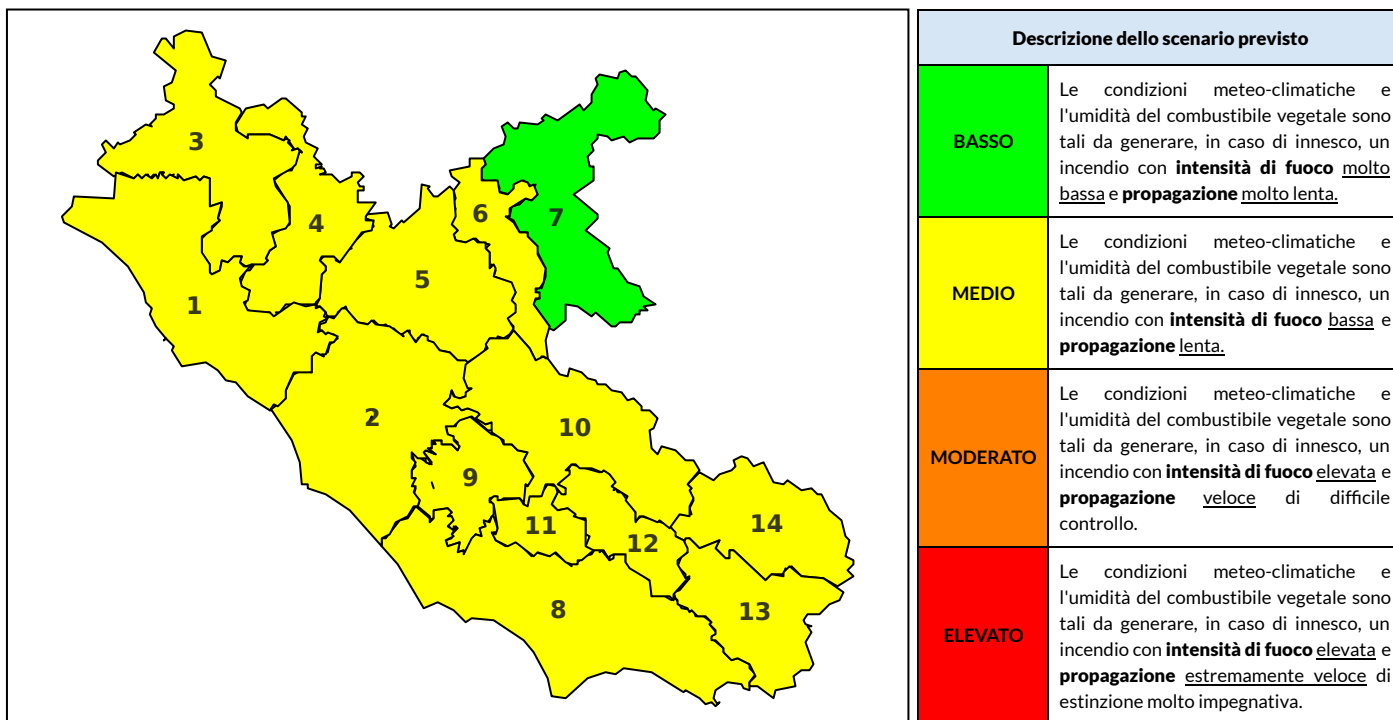

BOLLETTINO DI PERICOLOSITA' DA INCENDI BOSCHIVI

Previsioni per domani 30-7-2022

Livello di pericolosità da incendio boschivo per Zona di Allerta AIB

Bollettino emesso nel periodo della campagna AIB Lazio sulla base del modello previsionale RISICOLazio, sviluppato in collaborazione con Fondazione CIMA, che fornisce un supporto per la valutazione della Pericolosità da incendio boschivo aggregata sulle Zone di Allerta AIB, approvate come parte integrante del Piano AIB Lazio 2020-2022 con DGR n° 270 del 15/05/2020. Il dettaglio della distribuzione dei Comuni nelle Zone AIB è consultabile al link <https://protezionecivile.regione.lazio.it/zone_allerta_aib_comuni/>. Le Norme Comportamentali per la popolazione sono consultabili al link <https://protezionecivile.regione.lazio.it/norme_comportamentali_aib/>.

Zona AIB	1	2	3	4	5	6	7	8	9	10	11	12	13	14
Livello Pericolosità	MEDIO	MEDIO	MEDIO	MEDIO	MEDIO	MEDIO	BASSO	MEDIO	MEDIO	MEDIO	MEDIO	MEDIO	MEDIO	MEDIO